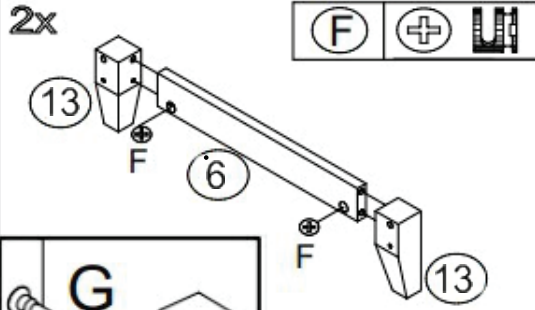

1 MONTAGEM DOS PÉS / LEG ASSEMBLY / MONTAJE DE LAS PATAS