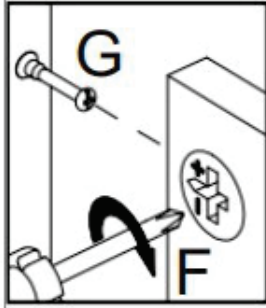

1 MONTAGEM DOS PÉS / LEG ASSEMBLY / MONTAJE DE LAS PATAS