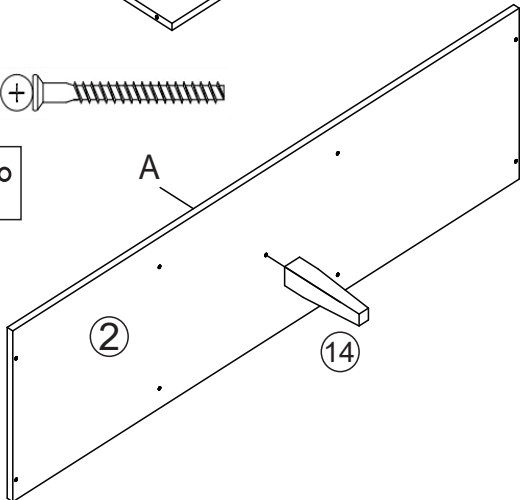

1 MONTAGEM DOS PÉS / LEG ASSEMBLY / MONTAJE DE LAS PATAS

13 x4

Utilizar a cola nas cavilhas

Use glue on dowels

Usa pegamento en las clavijas

Utilizar a cola nas cavilhas

Use glue on dowels

Usa pegamento en las clavijas

1°

2°

3°

4°