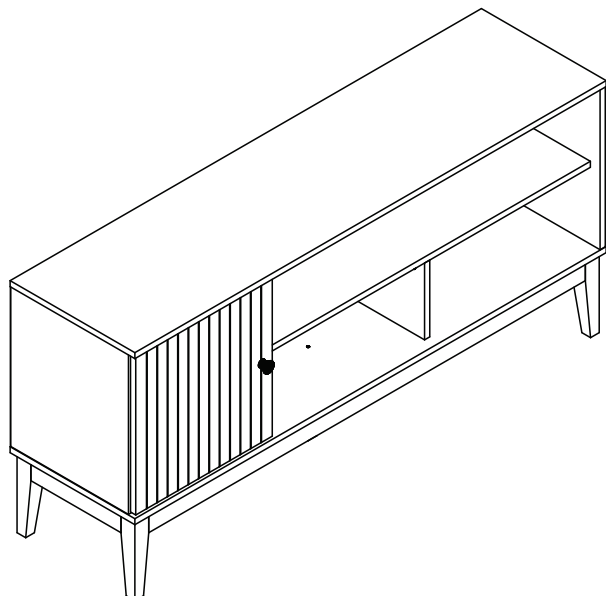

ACCESSORY / ACCESORIOS	ITEM	QTY	(A)	(H)
Parafuso / Screw / Tornillo 77070	(A)	13	5 X 50	(H) 3,5 X 14
Cavilha / Peg / Clavija 67229	(C)	16		(I) 10 X 10
Parafuso / Screw / Tornillo 66708	(D)	01	(C) 8 X 30	(J)
Cola / Glue / Pegamento 77071	(E)	01		(K)
Tambor minifix / Minifix drum / Tambor Minifix 66706	(F)	13	(D) 4 X 25	(L)
Haste minifix / Minifix / Baqueta minifix 2239	(G)	13		(M)
Parafuso C. chata / Screw / Tornillo 1216	(H)	72	(E) 12 g	(N)
Prego / Nail / Clavo 77072	(I)	50		
Garra metálica / Metallic claw / Garra metálica 79010	(J)	08	(F) 15 x 12	
Cantoneira / Metal angle / Ángulo de metal 79110	(K)	16		
Dobradiça reta / Hinge / Bisagra 294	(L)	02	(G)	
Dobradiça / Hinge shim / Calzo de bisagra	(M)	02		
Puxador ponto / Point pull handle / Tirador punto 77168	(N)	01		

FERRAMENTAS NECESSÁRIAS
HERRAMIENTAS NECESARIAS

optional /
opcional