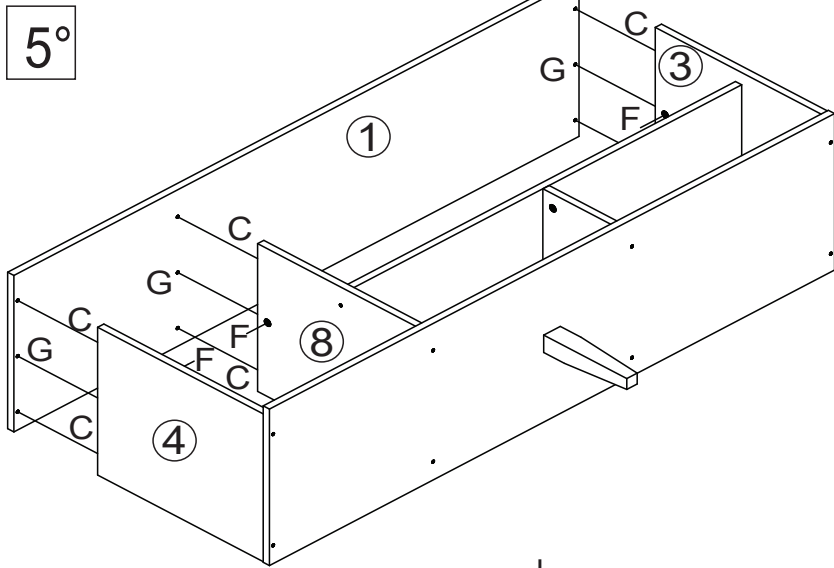

# MB 1056

PEÇAS / PARTS / PARTES	ITEM	CÓDIGO/ CODE	Dimensões/ Dimensions	
			01mensiones	(mm)
Tampo / Top / Tablero	1	78483	1360 X 360 X 15	
Base / Bottom / Base	2	78484	1360 X 360 X 15	01
Lateral direita / Right side / Lado derecho	3	784857	400 X 358 X 15	01
Lateral esquerda / Left side / Lado izquierdo	4	78486	400 X 340 X 15	01
Pilastra / Pilastra / Pilaster	5	78482	1260 X 60 X 15	02
Pilastra / Pilastra / Pilaster	6	78110	260 X 60 X 15	02
Prateleira / Shelf / Estante	7	78488	942 X 340 X 15	01
Divisão / Division / División	8	78487	400 X 340 X 15	01
Divisão / Division / División	9	78489	192 X 330 X 15	01
Porta / Door / Puerta	10	78490	394 X 394 X 15	01
Costa / Back / Fondo	11	78491	390 X 420 X 3 960	01
Costa / Back / Fondo	12	78492	X 215 X 3	02
Pé de madeira 200mm / Leg 200 mm / Pata 200 mm	13	75862	200 mm	04
Pé central madeira / Central wooden leg / Pata de madera central	14	76600	200 mm	01

1°

2°

3°

4°

(F)

(G)

(C)

(I)