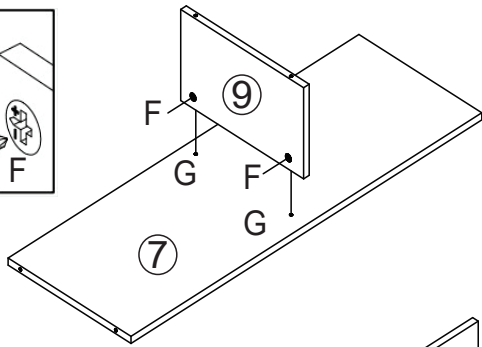

13 x4

Utilizar a cola nas cavilhas

Use glue on dowels

Usa pegamento en las clavijas

Utilizar a cola nas cavilhas

Use glue on dowels

Usa pegamento en las clavijas

1°