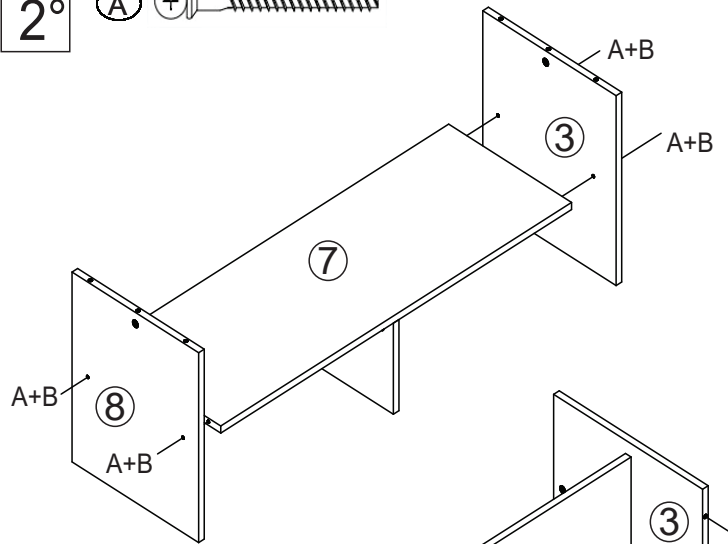

1 MONTAGEM DOS PÉS / LEG ASSEMBLY / MONTAJE DE LAS PATAS

13 x4

Utilizar a cola nas cavilhas

Use glue on dowels

Usa pegamento en las clavijas

Utilizar a cola nas cavilhas

Use glue on dowels

Usa pegamento en las clavijas

1°

2°

3°

4°