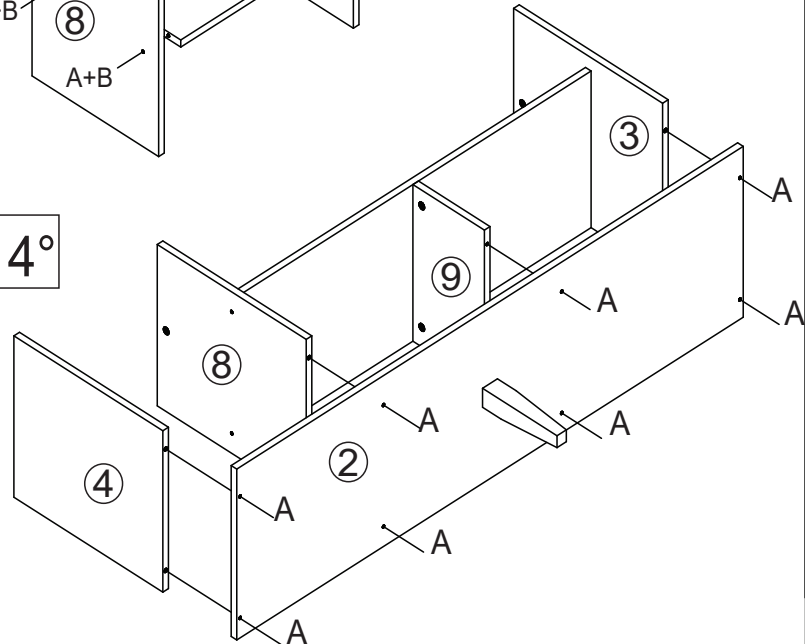

# MB 1056

PEÇAS / PARTS / PARTES	ITEM	CÓDIGO/ CODE	Dimensões/ Dimensions	
			01mensiones	(mm)
Tampo / Top / Tablero	1	78483	1360 X 360 X 15	
Base / Bottom / Base	2	78484	1360 X 360 X 15	01
Lateral direita / Right side / Lado derecho	3	784857	400 X 358 X 15	01
Lateral esquerda / Left side / Lado izquierdo	4	78486	400 X 340 X 15	01
Pilastra / Pilastra / Pilaster	5	78482	1260 X 60 X 15	02
Pilastra / Pilastra / Pilaster	6	78110	260 X 60 X 15	02
Prateleira / Shelf / Estante	7	78488	942 X 340 X 15	01
Divisão / Division / División	8	78487	400 X 340 X 15	01
Divisão / Division / División	9	78489	192 X 330 X 15	01
Porta / Door / Puerta	10	78490	394 X 394 X 15	01
Costa / Back / Fondo	11	78491	390 X 420 X 3 960	01
Costa / Back / Fondo	12	78492	X 215 X 3	02
Pé de madeira 200mm / Leg 200 mm / Pata 200 mm	13	75862	200 mm	04
Pé central madeira / Central wooden leg / Pata de madera central	14	76600	200 mm	01

1°

2°

3°

4°

(F)

(G)

(C)

(I)