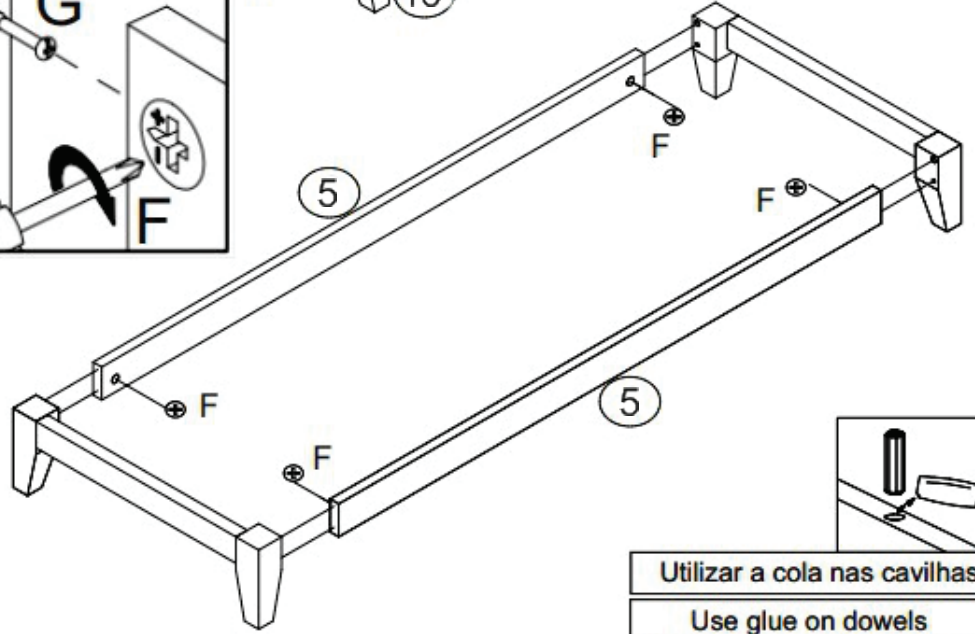

1 MONTAGEM DOS PÉS / LEG ASSEMBLY / MONTAJE DE LAS PATAS