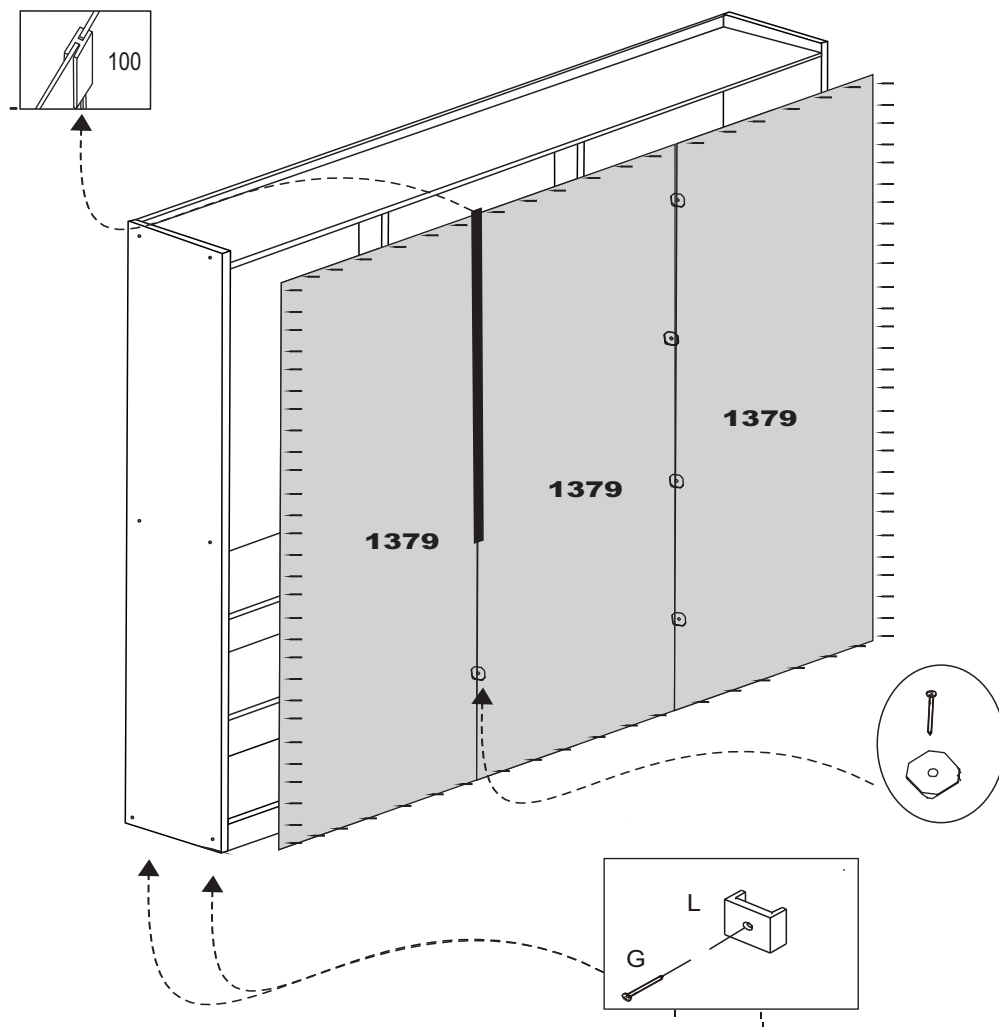

3º Passo / 3 Paso / 3 Step

OPÇÃO 1