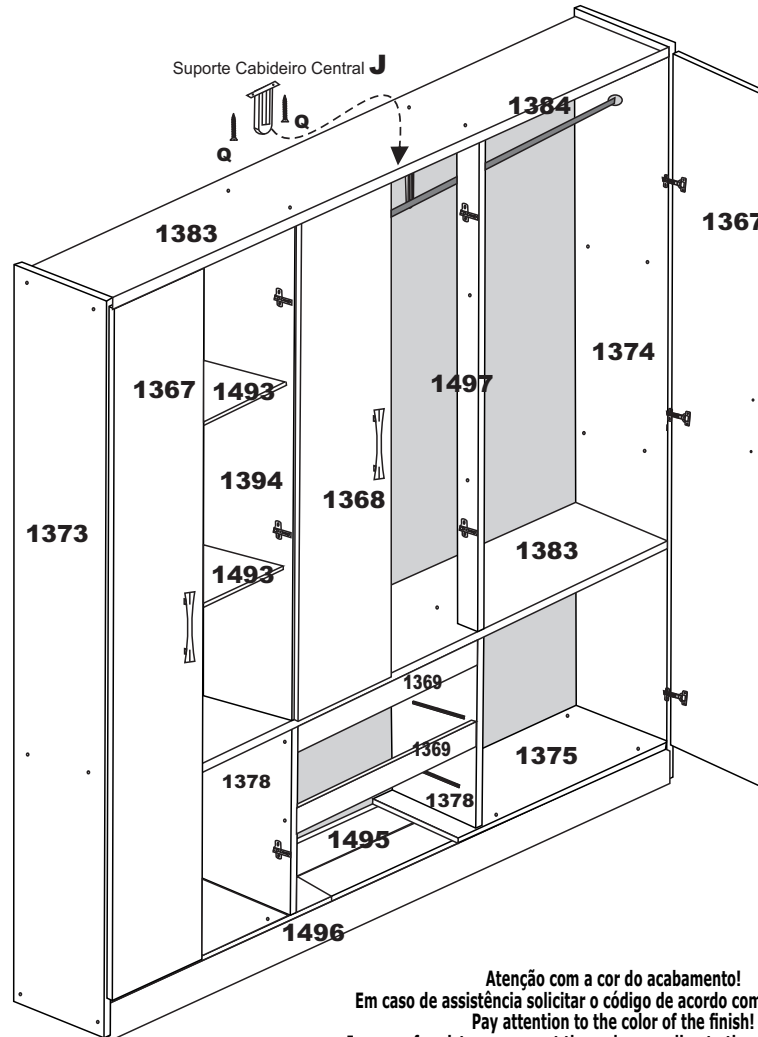

ROUPEIRO / ARMÁRIO / WARDROBE

REF: RP 67600

MANUAL DE MONTAGEM

Instrucciones De Armado

Assemble Instructions

FERRAGENS / herrajes / hardware

A	Parafuso 3,5 x 40 Tornillo Screw		34
B	Puxador Tirador Handle		08
C	Dobradiça metálica Bisagra Hinge		16
D	Parafuso 3,5 x 25 c/c Tornillo 3,5 x 25 Screw 3,5 x 25		16
F	Parafuso 3,5 x 12 c/c Tornillo 3,5 x 12 Screw 3,5 x 12		112
G	Prego 10 x 10 c/c Clavo 10 x 10 Nail 10 x 10		80
H	Prego 13 x 15 c/c Clavo 13 x 15 Nail 13 x 15		08
I	Cavilha 6 x 50 Tacos		04
J	Suporte Cabideiro Apoyo Percha Support Hanger		01
K	Cantoneira Esquinera Corner		12
L	Sapata PÉ ROUPEIRO Shoe		06
M	Cavilha 6 x 30 Tacos Pegs		10
N	Corrediça Corrediza Slider		02
P	Parafuso 3,5 X 40 c/c Tornillo 3,5 x 40 Screw 3,5 x 40		04
Q	Parafuso 3,5 X 20 Tornillo 3,5 x 20 Screw 3,5 x 20		02
S	Fixador de Costa Fixador Fixador		10
R	Calço para dobradiças		16
T	Suporte de Cabide Apoyo de percha		02
X	Suporte de Prateleira Apoyo de estanteria		08

NUMERAÇÃO DE PEÇAS

N°	DESCRIÇÃO
1374	Lateral Esquerda / Lateral izquierda/Left side
1373	Lateral direita / Lateral derecha/Right side
1496	Rodapé Frontal / Rodepié Frente/Front footer
1495	Rodapé traseiro / Rodapié trazoer/Back drawe
1497	Pilastra / Pilastra
1370	Frente gaveta / Delantera cajón/back drawer
122	Lateral gaveta / Lateral cajón/side drawer
137	Trazeiro gaveta / Trazeiro cajón/back side drawer
135	Fundo gaveta / Fondo cajón/back drawer
1379	Costas / Espalda/back
1367	Porta grande / Puerta grande/big door
1368	Porta pequena / Puerta pequeña/little door
1383	Tampo superior / Tampo superior/top higher
1375	Tampo baixo / Tampo abajo/top dawn
1383	Tampo meio / Tampo medio/
1378	Divisão / División baixo
1369	Aplique gavetas
1384	Rodaferro
1394	Divisão / División cima
1493	Prateleiras Movei