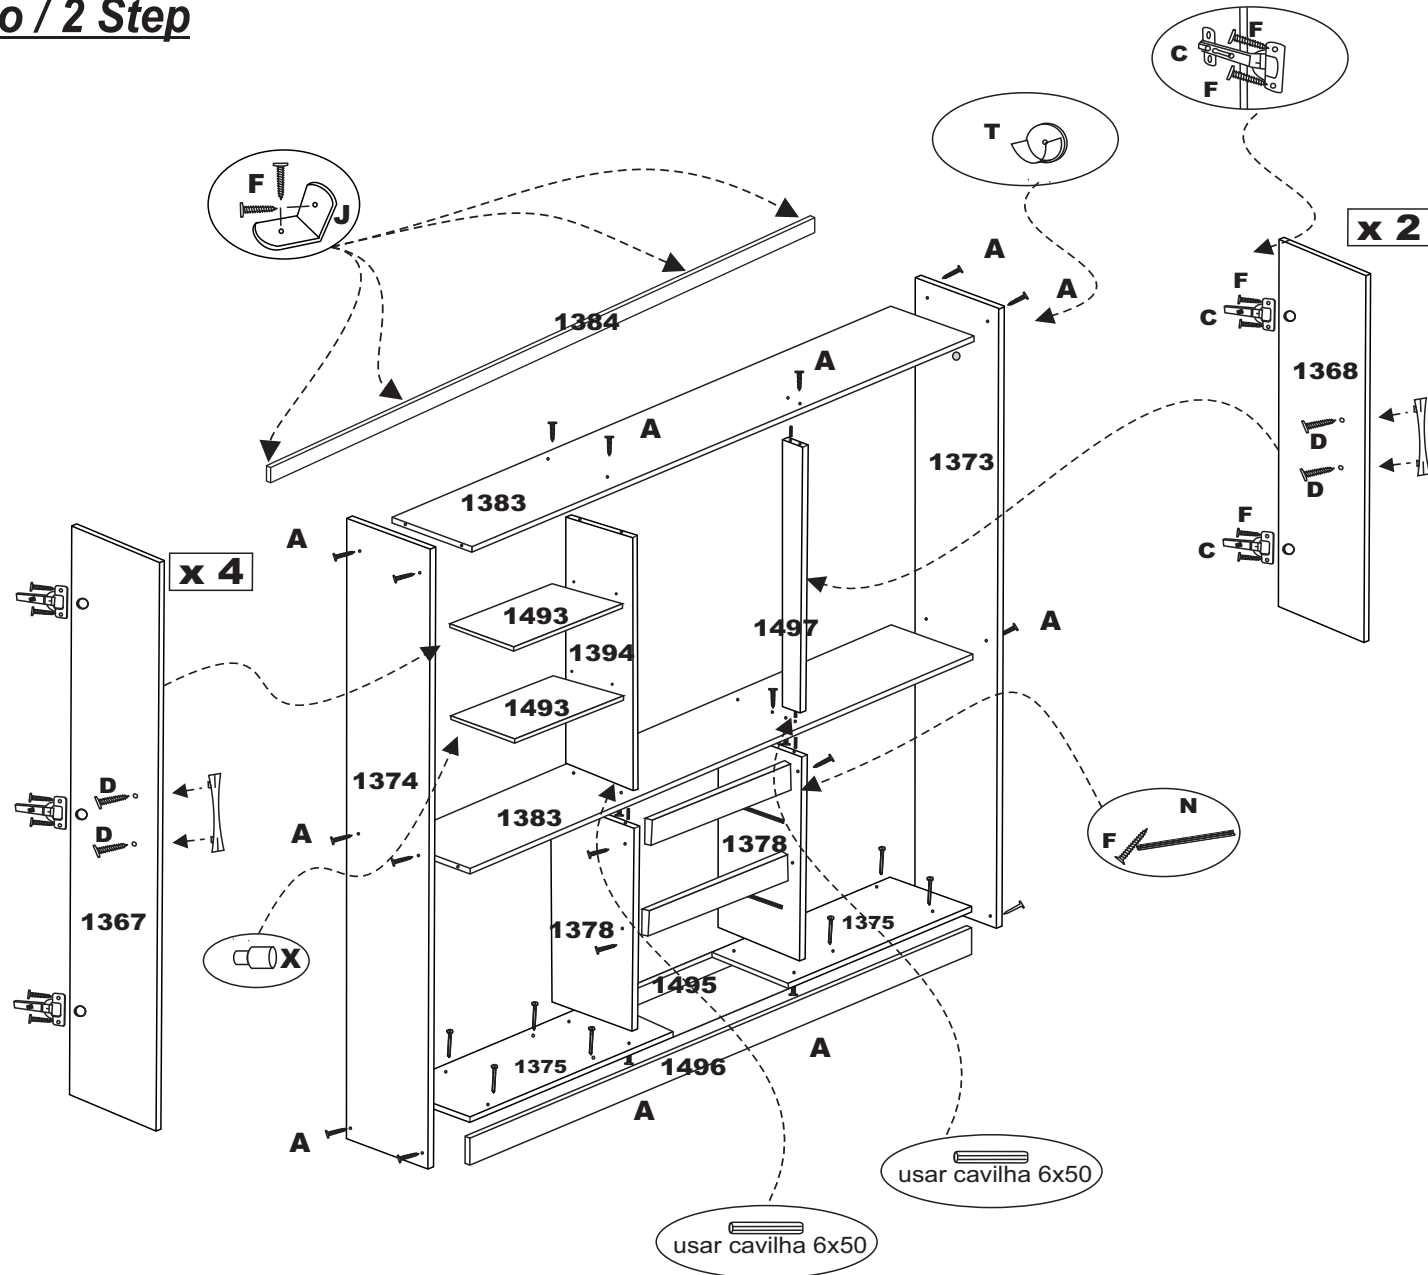

2º Passo / 2 Paso / 2 Step