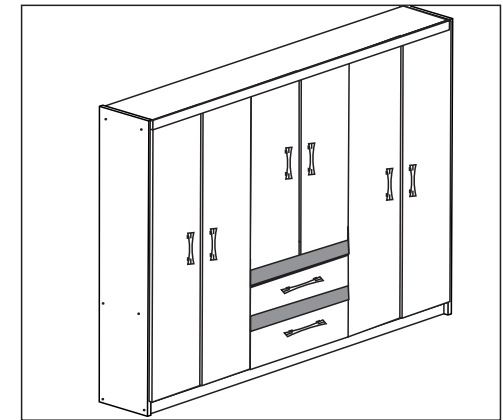

ROUPEIRO / ARMÁRIO / WARDROBE

REF: RP 67600

MANUAL DE MONTAGEM

Instrucciones De Armado

Assemble Instructions

FERRAGENS / herrajes / hardware

A	Parafuso 3,5 x 40 Tornillo Screw		34
B	Puxador Tirador Handle		08
C	Dobradiça metálica Bisagra Hinge		16
D	Parafuso 3,5 x 25 c/c Tornillo 3,5 x 25 Screw 3,5 x 25		16
F	Parafuso 3,5 x 12 c/c Tornillo 3,5 x 12 Screw 3,5 x 12		112
G	Prego 10 x 10 c/c Clavo 10 x 10 Nail 10 x 10		80
H	Prego 13 x 15 c/c Clavo 13 x 15 Nail 13 x 15		08
I	Cavilha 6 x 50 Tacos		04
J	Suporte Cabideiro Apoyo Percha Support Hanger		01
K	Cantoneira Esquinera Corner		12
L	Sapata PÉ ROUPEIRO Shoe		06
M	Cavilha 6 x 30 Tacos Pegs		10
N	Corrediça Corrediza Slider		02
P	Parafuso 3,5 X 40 c/c Tornillo 3,5 x 40 Screw 3,5 x 40		04
Q	Parafuso 3,5 X 20 Tornillo 3,5 x 20 Screw 3,5 x 20		02
S	Fixador de Costa Fixador Fixador		10
R	Calço para dobradiças		16
T	Suporte de Cabide Apoyo de percha		02
X	Suporte de Prateleira Apoyo de estanteria		08