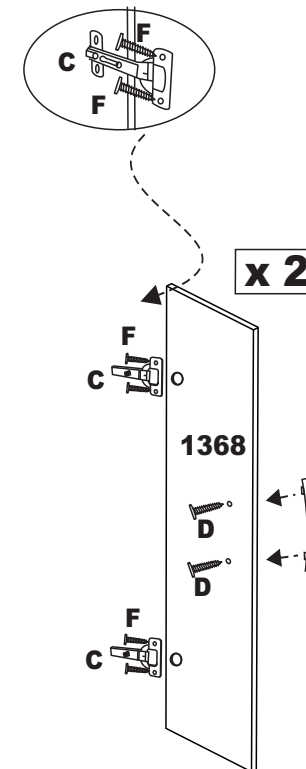

ROUPEIRO / ARMÁRIO / WARDROBE

REF: RP 67600

MANUAL DE MONTAGEM

Instrucciones De Armado

Assemble Instructions

FERRAGENS / herrajes / hardware

A	Parafuso 3,5 x 40 Tornillo Screw		34
B	Puxador Tirador Handle		08
C	Dobradiça metálica Bisagra Hinge		16
D	Parafuso 3,5 x 25 c/c Tornillo 3,5 x 25 Screw 3,5 x 25		16
F	Parafuso 3,5 x 12 c/c Tornillo 3,5 x 12 Screw 3,5 x 12		112
G	Prego 10 x 10 c/c Clavo 10 x 10 Nail 10 x 10		80
H	Prego 13 x 15 c/c Clavo 13 x 15 Nail 13 x 15		08
I	Cavilha 6 x 50 Tacos		04
J	Suporte Cabideiro Apoyo Percha Support Hanger		01
K	Cantoneira Esquinera Corner		12
L	Sapata PÉ ROUPEIRO Shoe		06
M	Cavilha 6 x 30 Tacos Pegs		10
N	Corrediça Corrediza Slider		02
P	Parafuso 3,5 X 40 c/c Tornillo 3,5 x 40 Screw 3,5 x 40		04
Q	Parafuso 3,5 X 20 Tornillo 3,5 x 20 Screw 3,5 x 20		02
S	Fixador de Costa Fixador Fixador		10
R	Calço para dobradiças		16
T	Suporte de Cabide Apoyo de percha		02
X	Suporte de Prateleira Apoyo de estanteria		08

ACESSÓRIOS

N°	DESCRIÇÃO
00118	Pau cabide / Madera percha/stick hanger
1018	Corrediças
2120	Puxadores
	Ferragem
	Perfil I

Ferramentas necessárias (Não fornecidas)
Tools Required (Not Provided)
Herramientas necesarias (no incluidas)

Martelo Chave Philips Chave Fenda Trena Parafusadeira

2º Passo / 2 Paso / 2 Step

3º Passo / 3 Paso / 3 Step

OPÇÃO 1

3º Passo / 3 Paso / 3 Step

OPÇÃO 2

x 2

MONTAGEM GAVETA