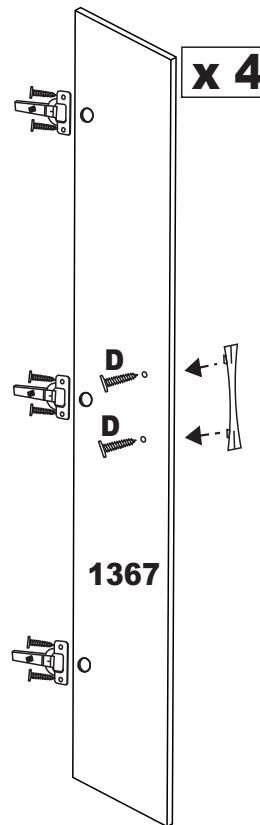

ROUPEIRO / ARMÁRIO / WARDROBE

REF: RP 67600

MANUAL DE MONTAGEM

Instrucciones De Armado

Assemble Instructions

FERRAGENS / herrajes / hardware

A	Parafuso 3,5 x 40 Tornillo Screw		34
B	Puxador Tirador Handle		08
C	Dobradiça metálica Bisagra Hinge		16
D	Parafuso 3,5 x 25 c/c Tornillo 3,5 x 25 Screw 3,5 x 25		16
F	Parafuso 3,5 x 12 c/c Tornillo 3,5 x 12 Screw 3,5 x 12		112
G	Prego 10 x 10 c/c Clavo 10 x 10 Nail 10 x 10		80
H	Prego 13 x 15 c/c Clavo 13 x 15 Nail 13 x 15		08
I	Cavilha 6 x 50 Tacos		04
J	Suporte Cabideiro Apoyo Percha Support Hanger		01
K	Cantoneira Esquinera Corner		12
L	Sapata PÉ ROUPEIRO Shoe		06
M	Cavilha 6 x 30 Tacos Pegs		10
N	Corrediça Corrediza Slider		02
P	Parafuso 3,5 X 40 c/c Tornillo 3,5 x 40 Screw 3,5 x 40		04
Q	Parafuso 3,5 X 20 Tornillo 3,5 x 20 Screw 3,5 x 20		02
S	Fixador de Costa Fixador Fixador		10
R	Calço para dobradiças		16
T	Suporte de Cabide Apoyo de percha		02
X	Suporte de Prateleira Apoyo de estanteria		08

NUMERAÇÃO DE PEÇAS

N°	DESCRIÇÃO
1374	Lateral Esquerda / Lateral izquierda/Left side
1373	Lateral direita / Lateral derecha/Right side
1496	Rodapé Frontal / Rodepié Frente/Front footer
1495	Rodapé traseiro / Rodapié trazoer/Back drawe
1497	Pilastra / Pilastra
1370	Frente gaveta / Delantera cajón/back drawer
122	Lateral gaveta / Lateral cajón/side drawer
137	Trazeiro gaveta / Trazeiro cajón/back side drawer
135	Fundo gaveta / Fondo cajón/back drawer
1379	Costas / Espalda/back
1367	Porta grande / Puerta grande/big door
1368	Porta pequena / Puerta pequeña/little door
1383	Tampo superior / Tampo superior/top higher
1375	Tampo baixo / Tampo abajo/top dawn
1383	Tampo meio / Tampo medio/
1378	Divisão / División baixo
1369	Aplique gavetas
1384	Rodaferro
1394	Divisão / División cima
1493	Prateleiras Movei

Martelo Chave Philips Chave Fenda Trena Parafusadeira

2º Passo / 2 Paso / 2 Step

3º Passo / 3 Paso / 3 Step

OPÇÃO 1

3º Passo / 3 Paso / 3 Step

OPÇÃO 2

x 2

MONTAGEM GAVETA